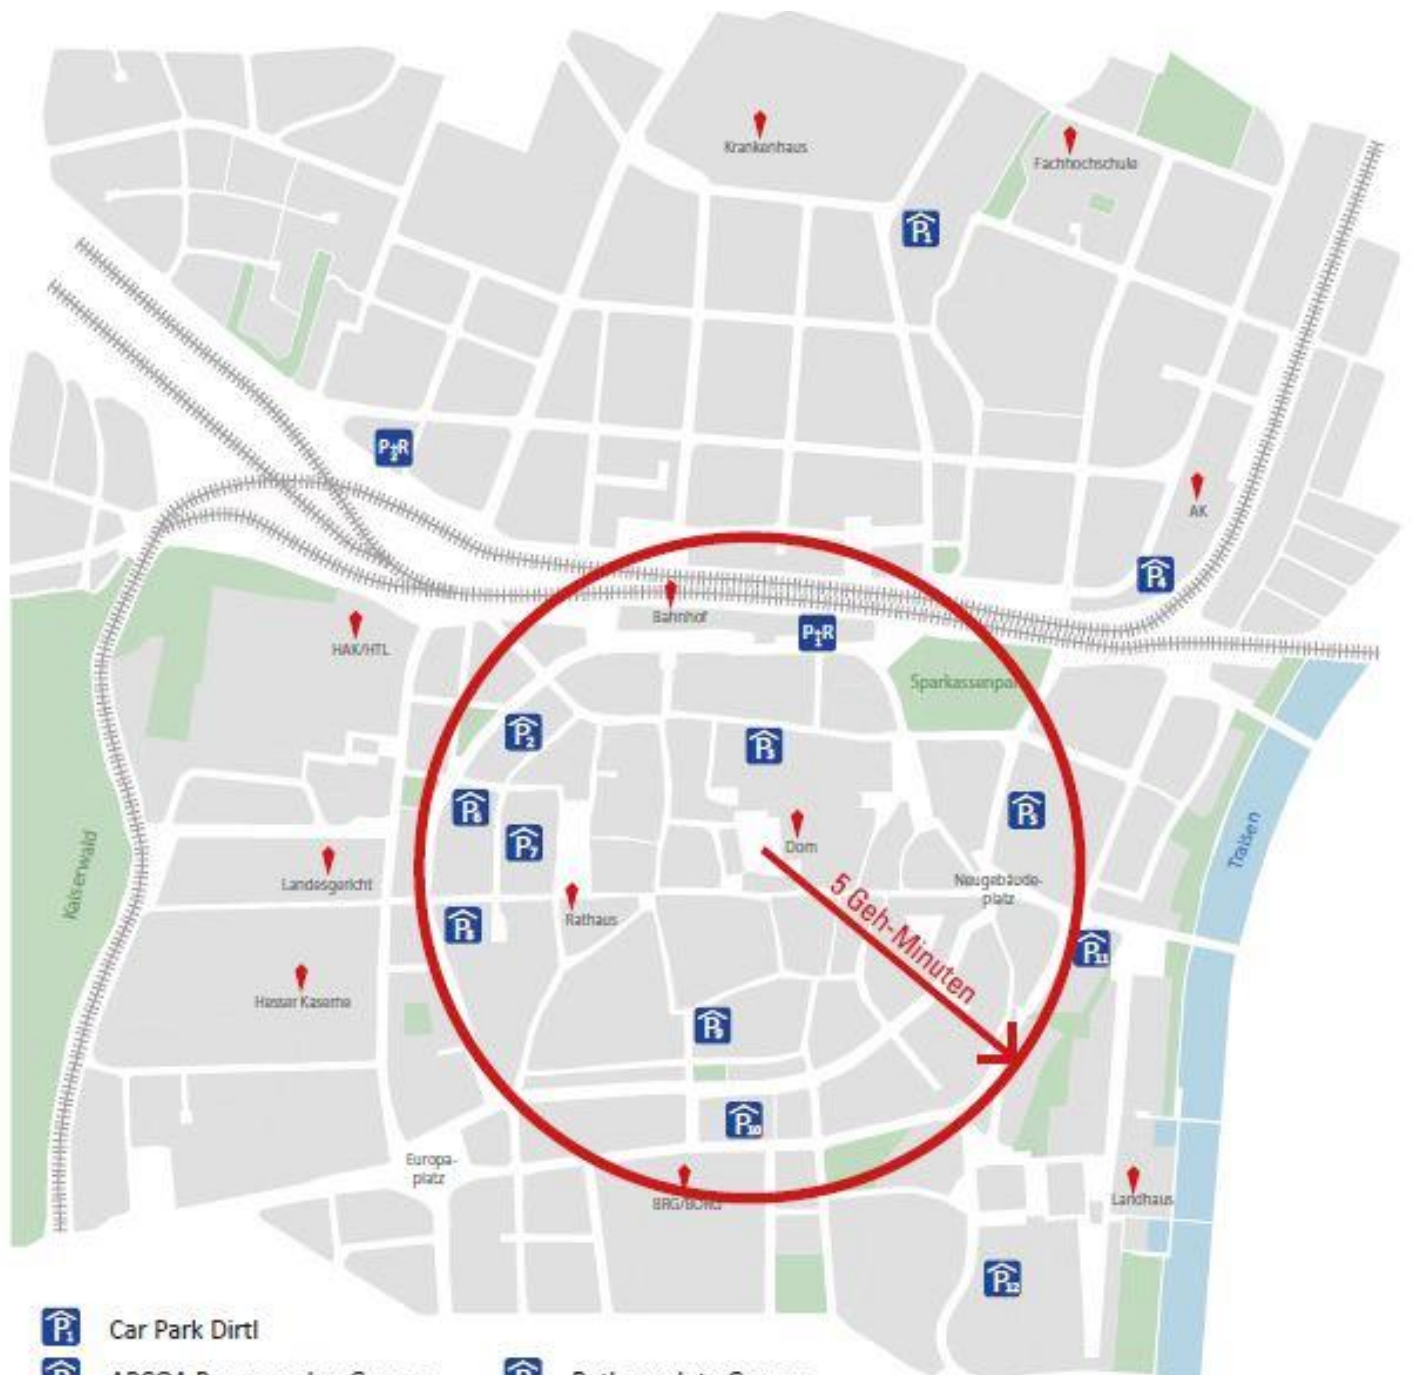

# Parken rund um den Domplatz

In nur wenigen Minuten zum  
„Treffpunkt für Feinschmecker“

- |   |   |  |
|---|---|--|
|  Car Park Dirlt          |  Rathausplatz-Garage     |  Landhaus Garage              |
|  APCOA Promenaden Garage |  Tiefgarage Heßstraße    |  Park & Ride Bahnhof          |
|  Frühwald-Garage         |  Hotel-Metropol-Garage   |  Park & Ride Goldegger Straße |
|  BOE Garage              |  Neue Forum-Garage       |  |
|  APCOA Tiefgarage        |  Tor zum Landhaus Garage |  |
|  Leiner Garage           |   |  |