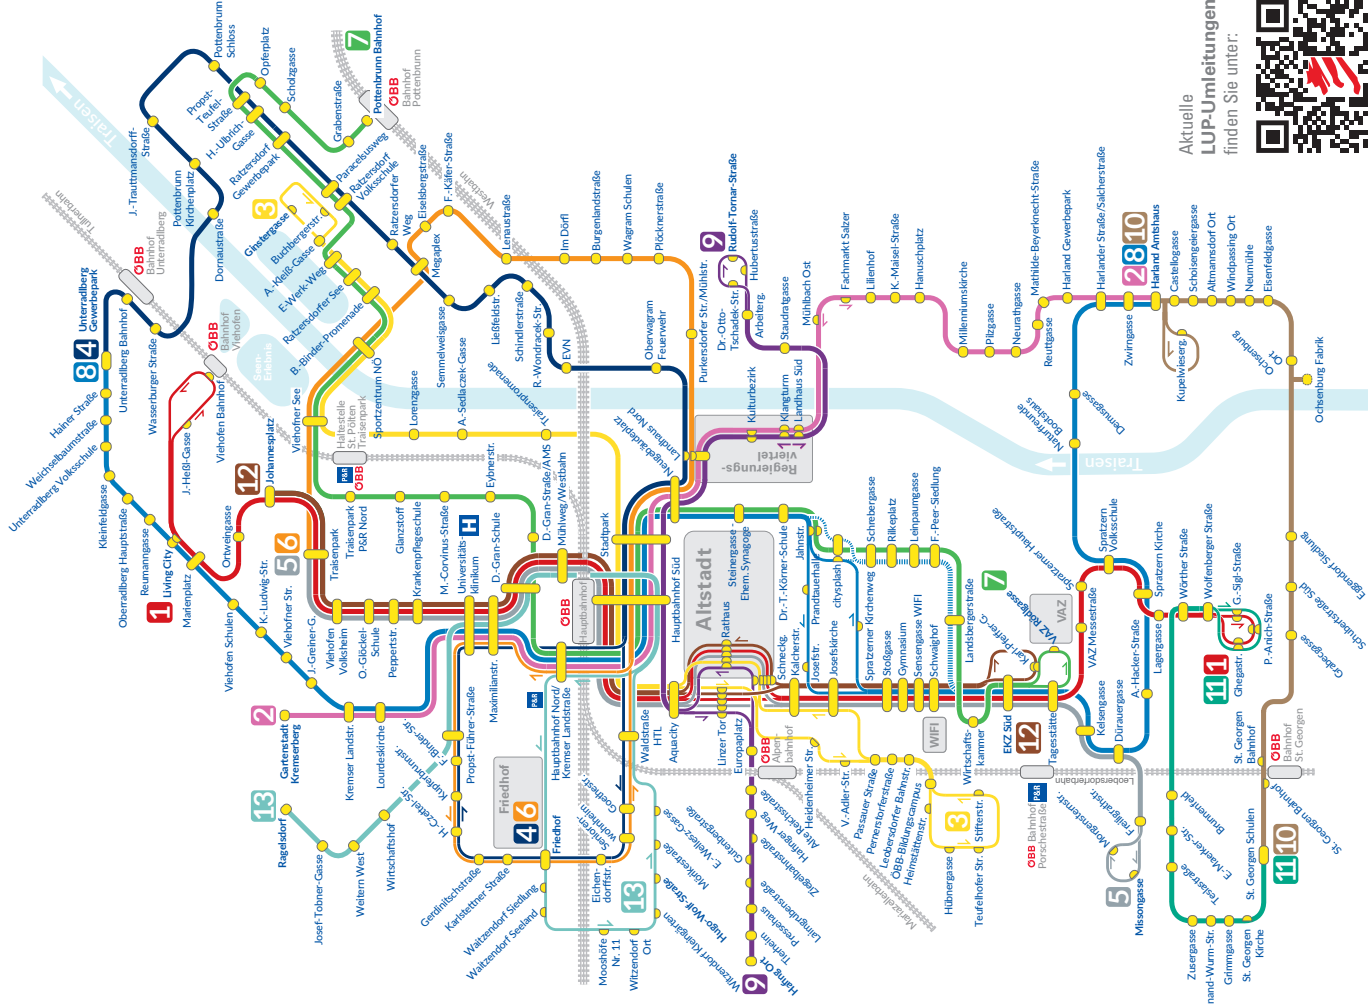

Linienplan

gültig ab 10.12.2023

ACHTUNG

Linie 8 hat an Sonn- und
Feiertagen eine geänderte
Linienführung

Aktuelle
LUP-Umleitungen
finden Sie unter: