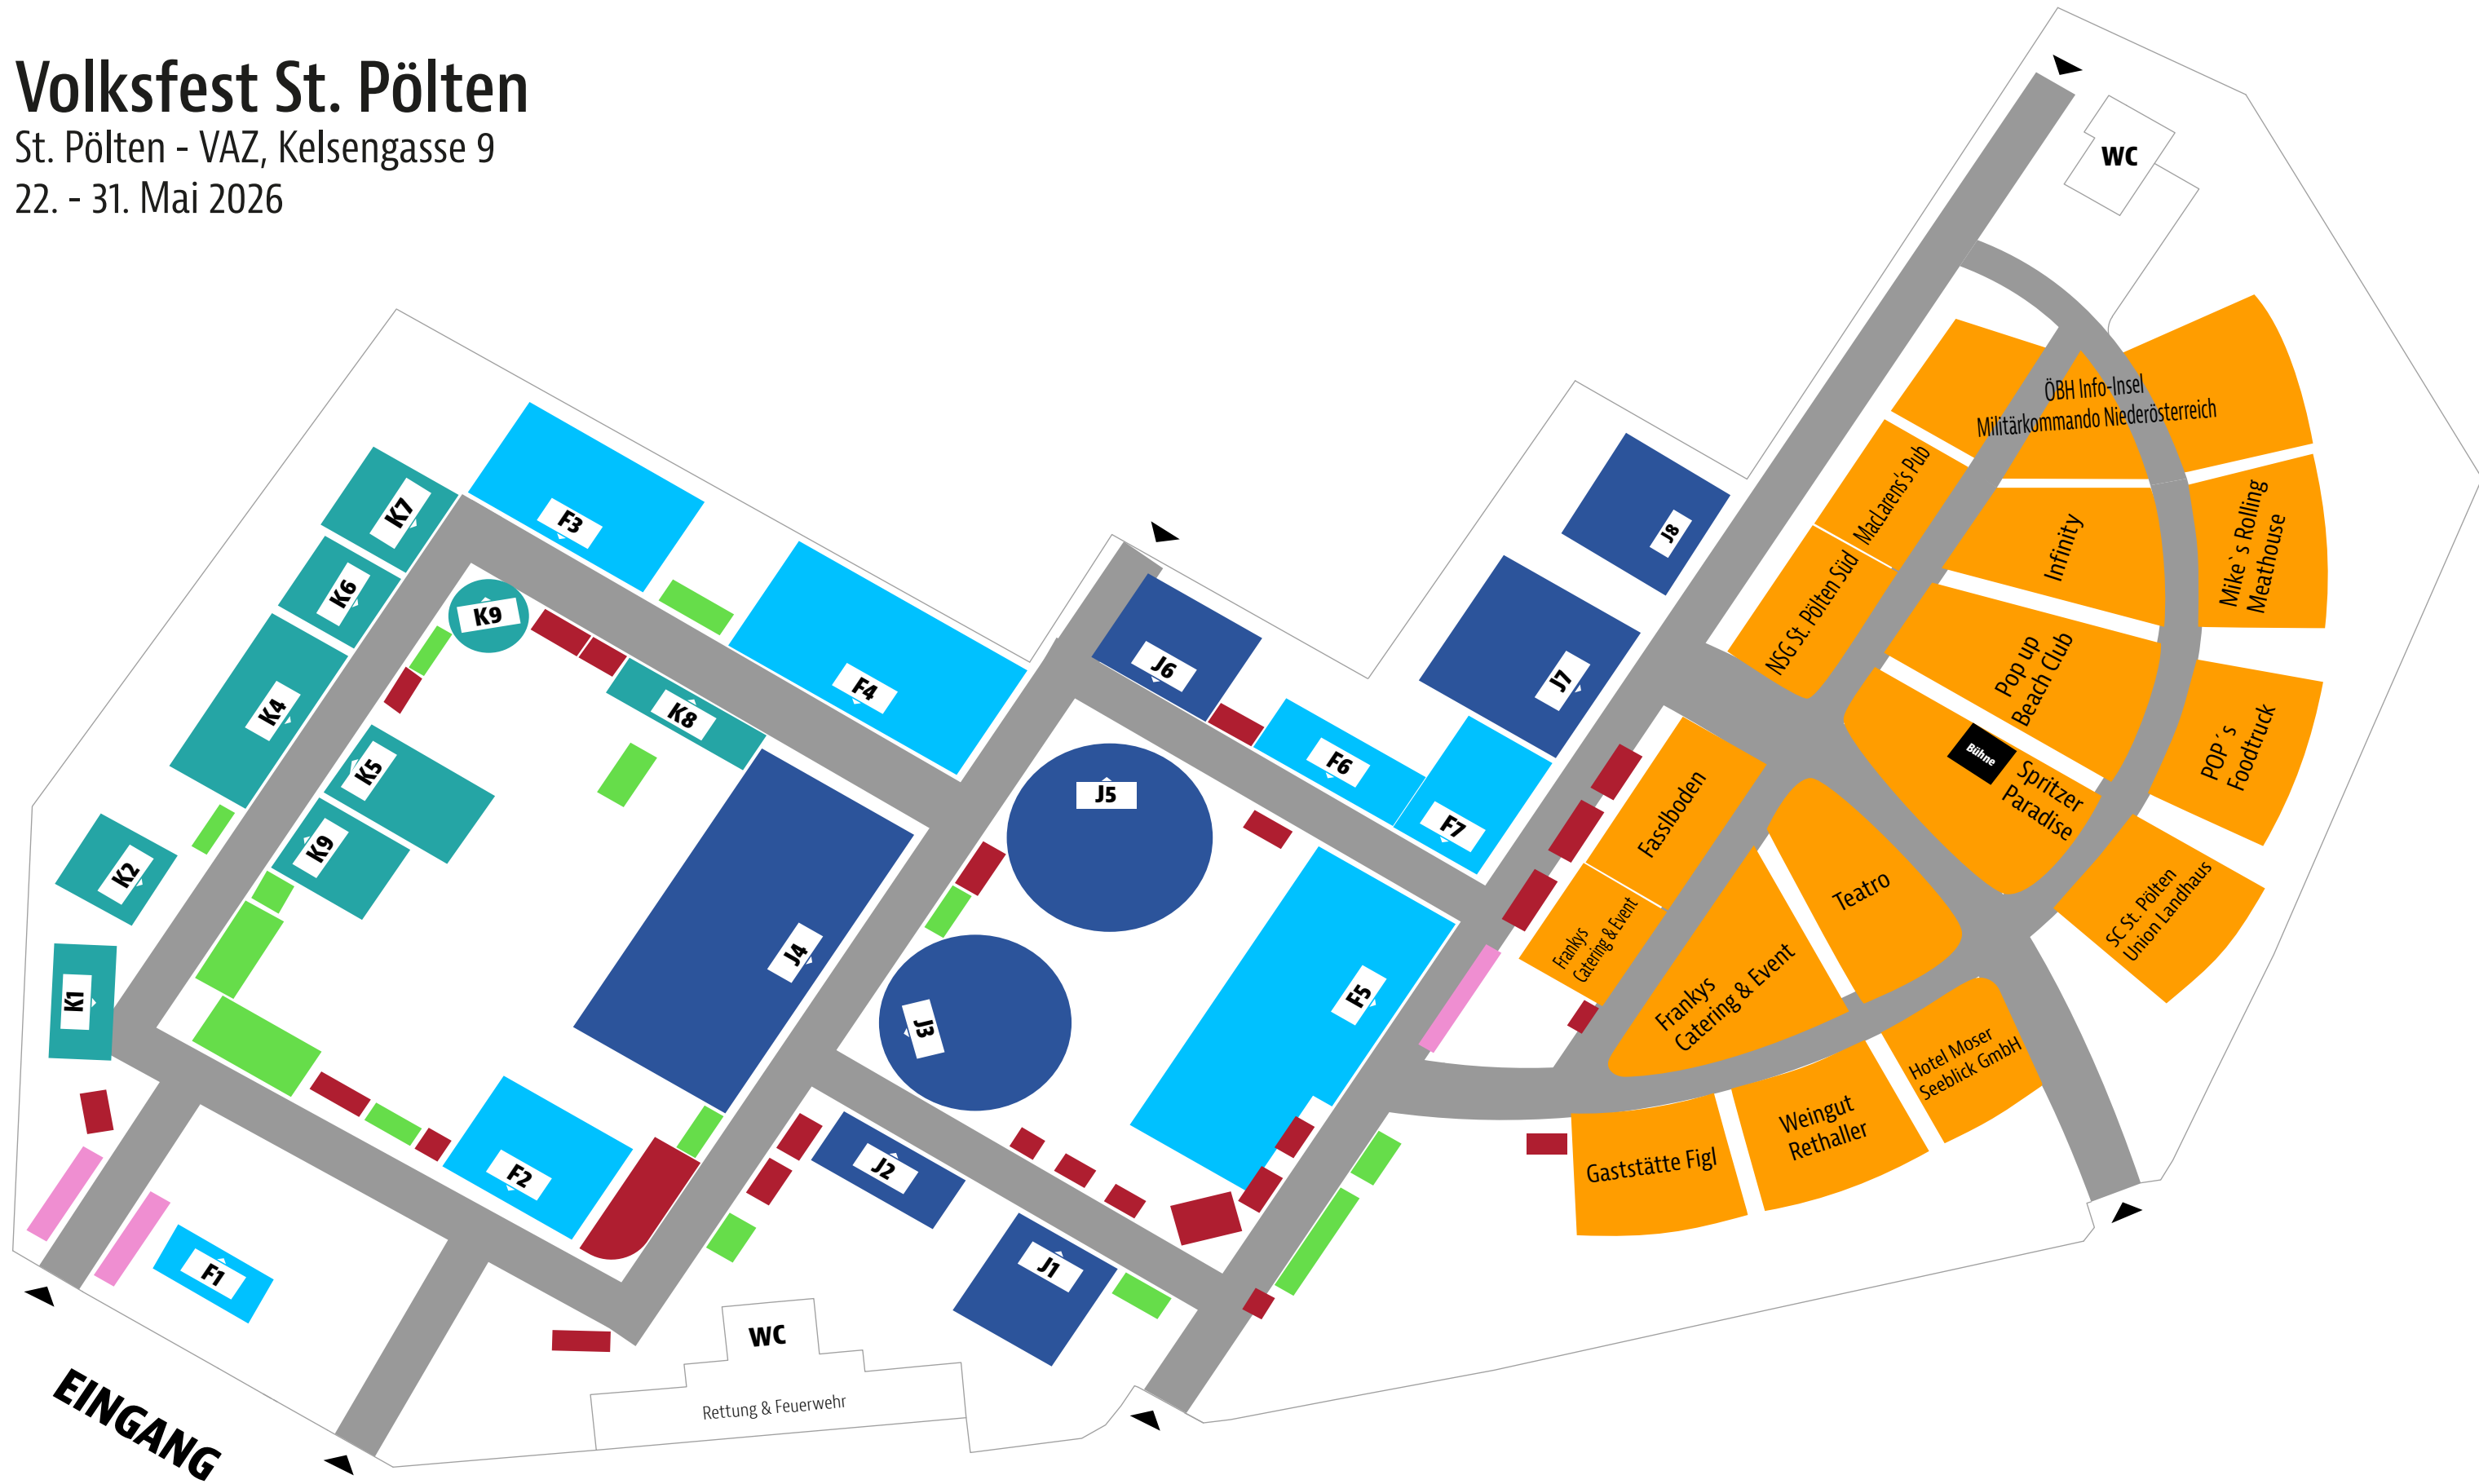

Volksfest St. Pölten

St. Pölten - VAZ, Kelsengasse 9

22. - 31. Mai 2026

Legende

- Gastronomie Bacchushain
- Imbissstände
- Verkaufsstände
- Kinderfahrgeschäfte
- Familienfahrgeschäfte
- Jugendfahrgeschäfte
- Spielbuden

Fahrgeschäfte im Überblick

- | | | | | |
|-------------------------|-----------------------|----------------------------|---------------------------|---------------------------|
| F1 Crazy Boat | J1 Tagada | J8 Super Maxi Dance | K1 Snow-Konvoi | K8 Avengers |
| F2 Riesenrad | J2 Panic | | K2 Wonderworld | K9 Kinderkarussell |
| F3 Drachenbahn | J3 Breakdance | | K4 Schweinchenbahn | |
| F4 Autodrum | J4 Feuer & Eis | | K5 Pferdebahn | |
| F5 Crazy Mouse | J5 Magic | | K6 Luftrutsche | |
| F6 Dreamland | J6 Chaos | | K7 Bungee | |
| F7 Kettenflieger | J7 Disco Loco | | | |