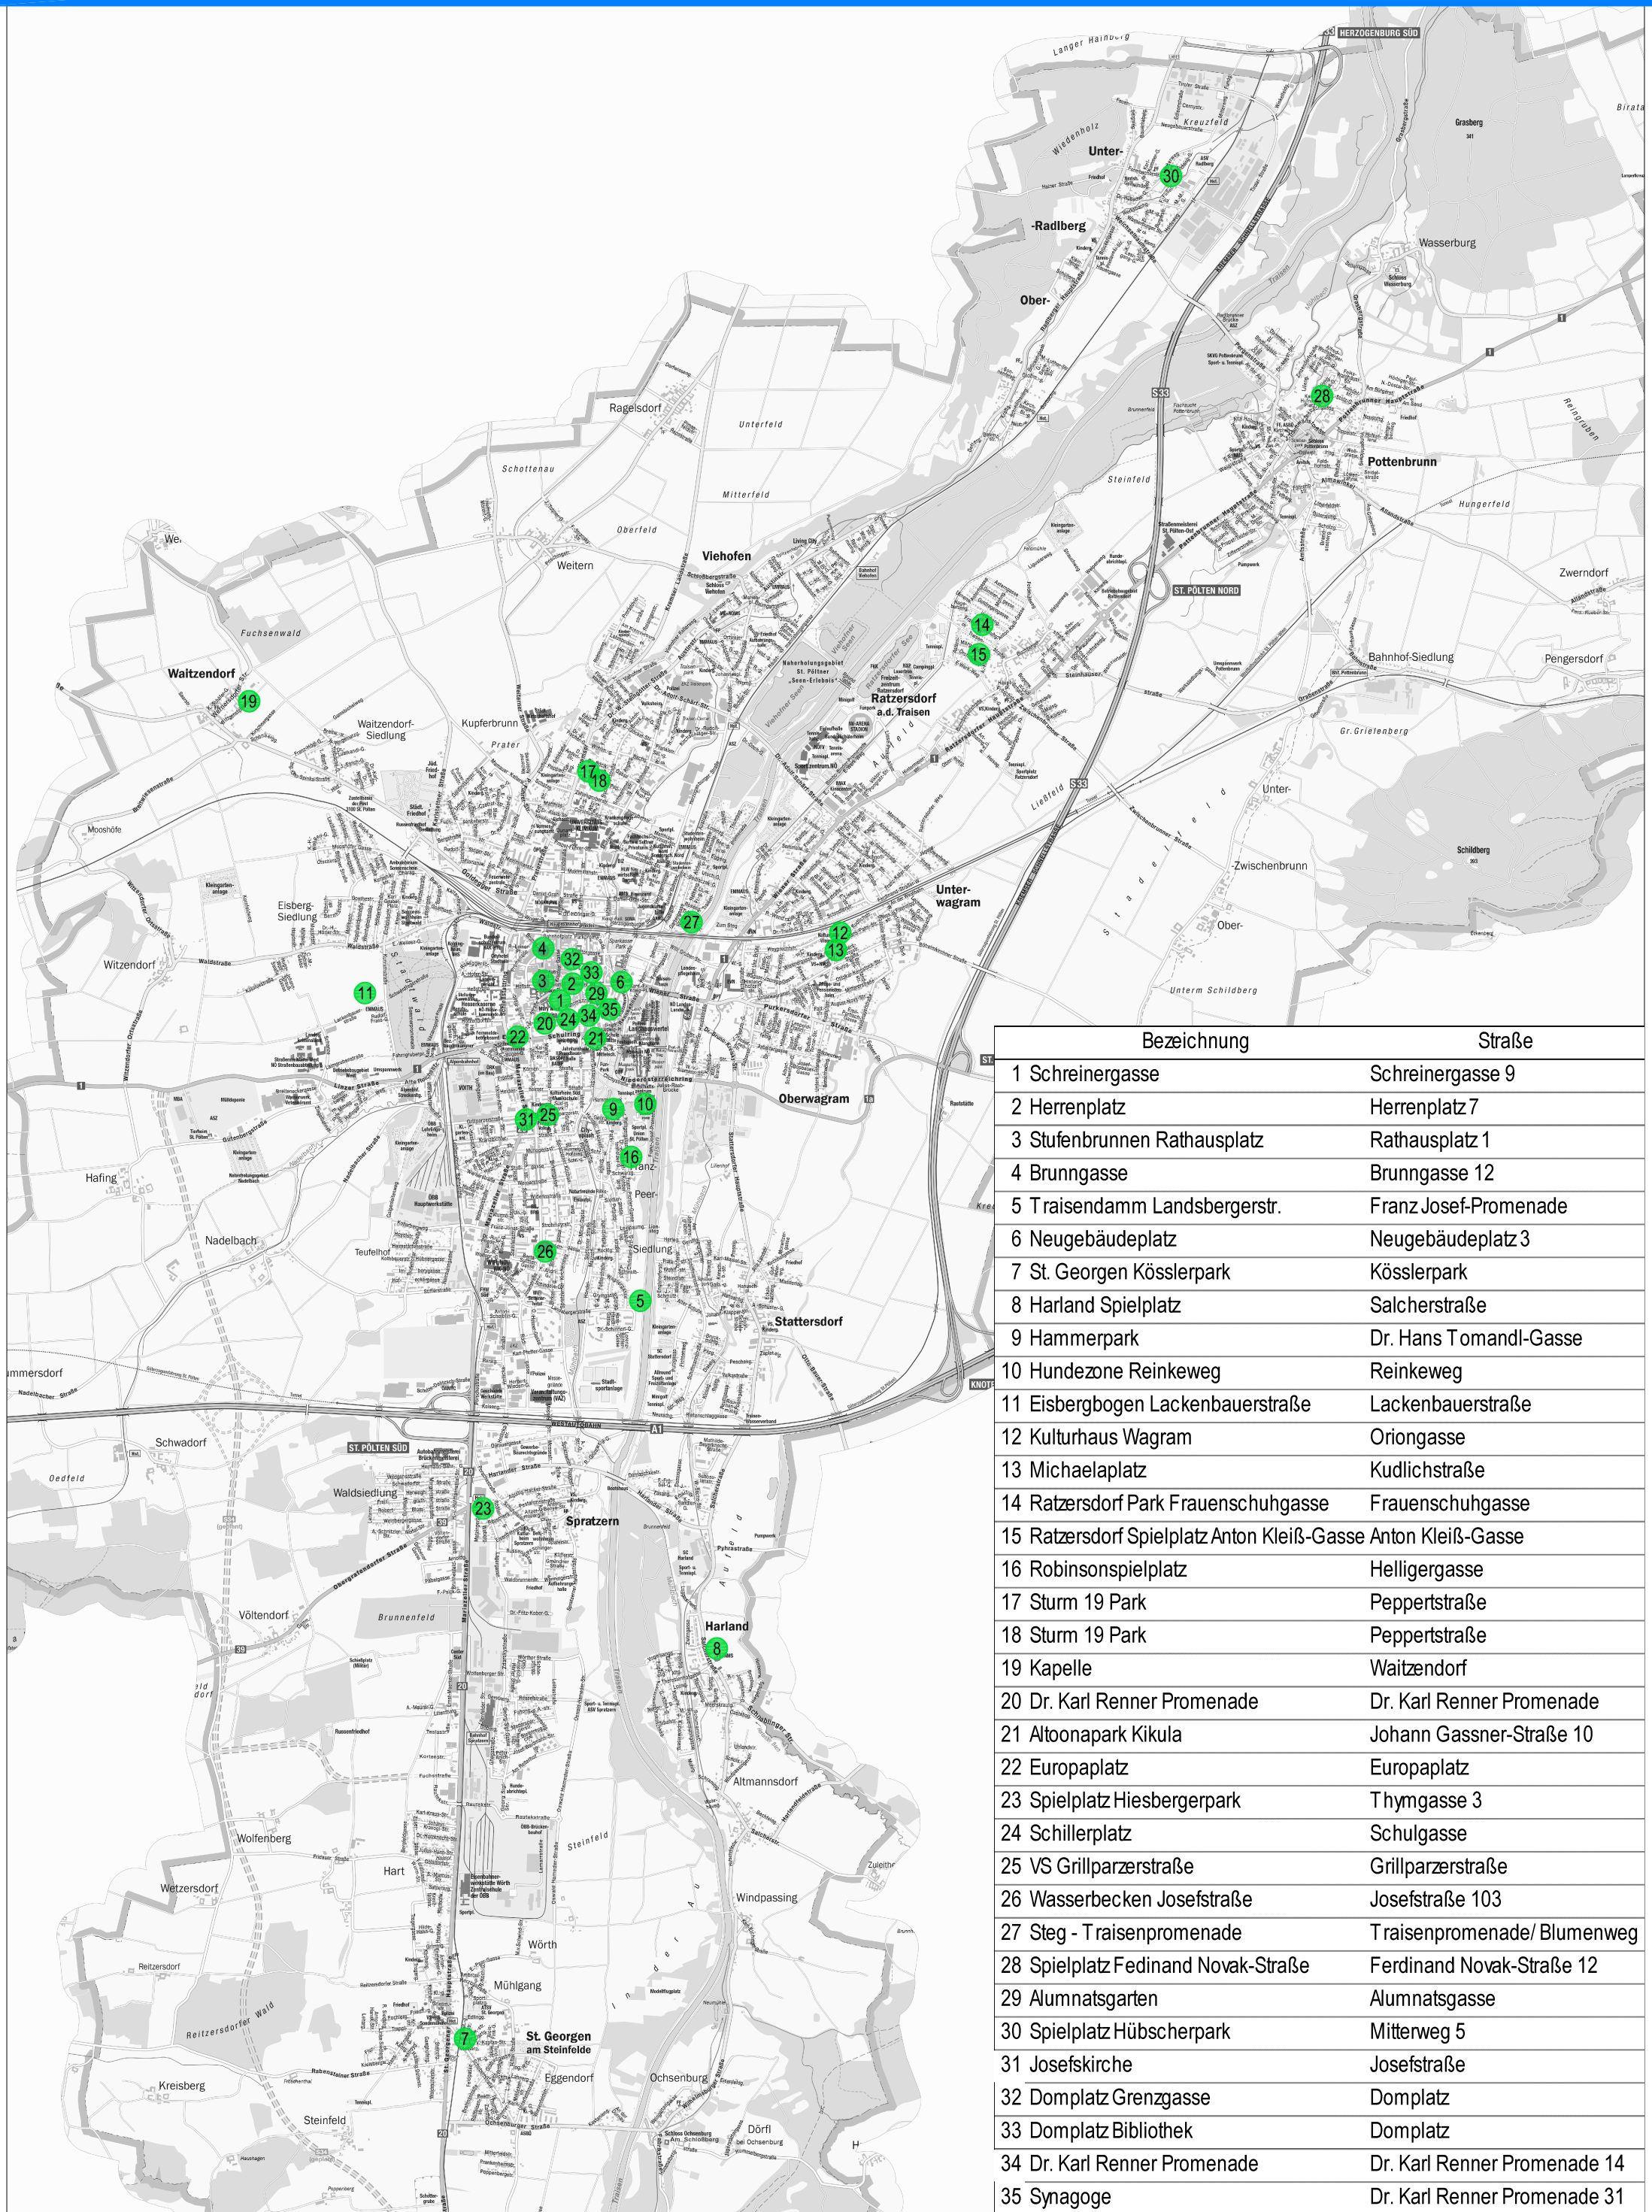

TRINKBRUNNEN STADT ST.PÖLTEN

Stand 11.07.2025

Bezeichnung	Straße
1 Schreiner-gasse	Schreiner-gasse 9
2 Herrenplatz	Herrenplatz 7
3 Stufenbrunnen Rathausplatz	Rathausplatz 1
4 Brunngasse	Brunngasse 12
5 Traisendamm Landsbergerstr.	Franz Josef-Promenade
6 Neugebäudeplatz	Neugebäudeplatz 3
7 St. Georgen Kösslerpark	Kösslerpark
8 Harland Spielplatz	Salcherstraße
9 Hammerpark	Dr. Hans Toman- dl-Gasse
10 Hundezone Reinkeweg	Reinkeweg
11 Eisbergbogen Lackenbauerstraße	Lackenbauerstraße
12 Kulturhaus Wagram	Orion-gasse
13 Michaelaplatz	Kudlichstraße
14 Rattersdorf Park Frauenschuhgasse	Frauenschuhgasse
15 Rattersdorf Spielplatz Anton Kleiß-Gasse	Anton Kleiß-Gasse
16 Robinsonspielplatz	Helligergasse
17 Sturm 19 Park	Peppertstraße
18 Sturm 19 Park	Peppertstraße
19 Kapelle	Waitzendorf
20 Dr. Karl Renner Promenade	Dr. Karl Renner Promenade
21 Altoonapark Kikula	Johann Gassner-Straße 10
22 Europaplatz	Europaplatz
23 Spielplatz Hiesbergerpark	Thym-gasse 3
24 Schillerplatz	Schulgasse
25 VS Grillparzerstraße	Grillparzerstraße
26 Wasserbecken Josefstraße	Josefstraße 103
27 Steg - Traisenpromenade	Traisenpromenade/ Blumenweg
28 Spielplatz Ferdinand Novak-Straße	Ferdinand Novak-Straße 12
29 Alumnatsgarten	Alumnatsgasse
30 Spielplatz Hübscherpark	Mitterweg 5
31 Josefskirche	Josefstraße
32 Domplatz Grenz-gasse	Domplatz
33 Domplatz Bibliothek	Domplatz
34 Dr. Karl Renner Promenade	Dr. Karl Renner Promenade 14
35 Synagoge	Dr. Karl Renner Promenade 31