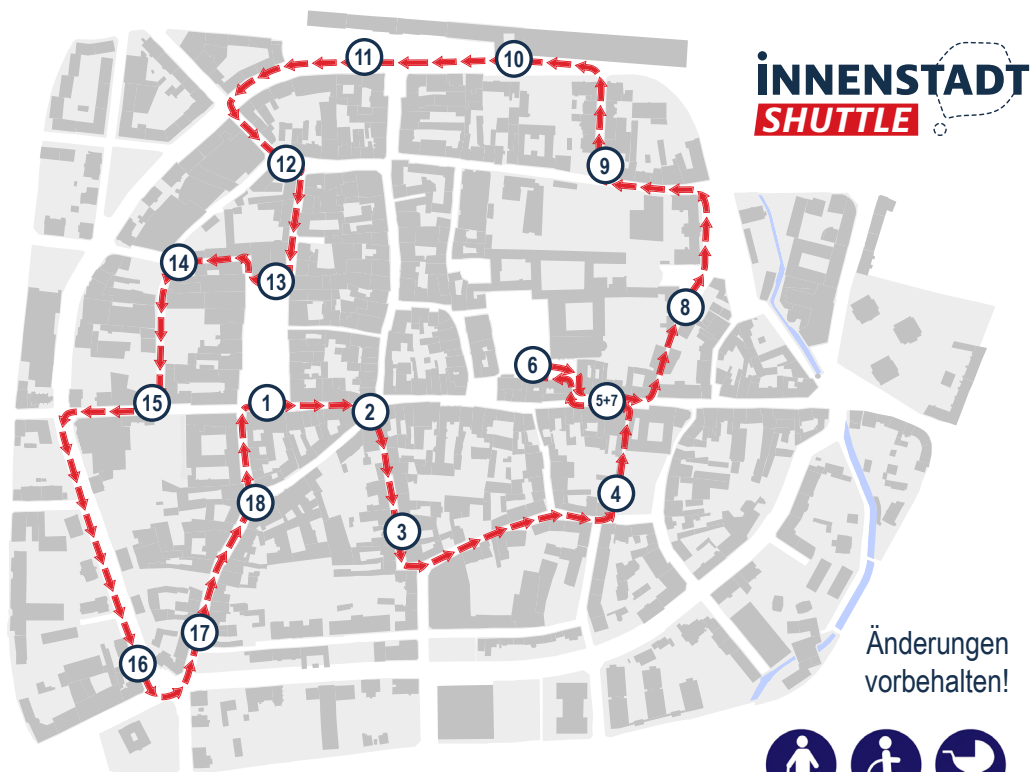

**KOMPLETT
KOSTENLOS!**

st.pölten

INNENSTADT
SHUTTLE

**IHRE DIREKTE VERBINDUNG
DURCH DIE INNENSTADT!**

Von Montag bis Freitag von 09.00 bis 13.20 Uhr & 15.00 bis 19.00 Uhr
& Samstag von 09.00 bis 12.00 Uhr
Die letzte Rundfahrt startet 30 Minuten vor Fahrtende am Rathausplatz SÜD
Ca. alle 10 - 12 Minuten

HALTEPUNKTE INNENSTADT-SHUTTLE

Probetrieb 2023

Änderungen
vorbehalten!

H HALTEPUNKTE

- | | |
|--------------------------|----------------------------------|
| 1 Rathausplatz SÜD | 10 Cityparken Bahnhof |
| 2 Riemerplatz | 11 Bahnhofplatz |
| 3 Schreinergerasse | 12 Brunngasse/EKZ |
| 4 Alumnatsgasse | 13 Rathausplatz NORD |
| 5 Wiener Straße | 14 Bräuhausgasse - Heitzlergasse |
| 6 Domplatz | 15 Roßmarkt |
| 7 Wiener Straße | 16 Bushaltestelle Linzer Tor |
| 8 Hofstatt/Bischofsteich | 17 Linzer Straße/Schneckgasse |
| 9 Klostergasse | 18 Frauenplatz |
| | 19 Rathausplatz SÜD |